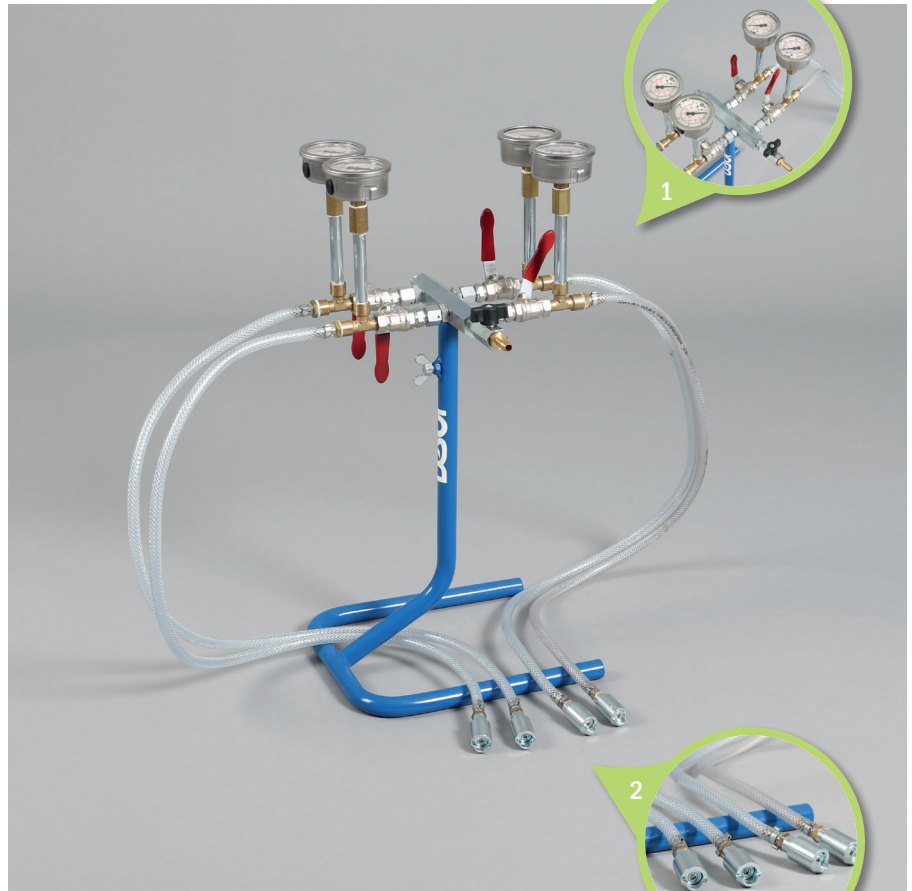

DESOI ND-Galerie

Nr. 11142

Beschreibung

Die handliche DESOI ND-Galerie wird an die vorhandene Injektionspumpe angeschlossen und ermöglicht das gleichzeitige Injizieren von vier Injektionspackern. Durch die parallele Versorgung der Lamellenschlagpacker verkürzt sich der Arbeitsaufwand. Jeder Anschluss verfügt über ein Manometer und einen Kugelhahn zum Absperrn bei Druckabfall (erreichter Injektionsmenge), so ist eine individuelle Kontrolle des Drucks an jedem Packer gewährleistet. Ferner befinden sich am Ende des Materialschlauches je ein Mundstück inkl. Mundstückssicherung zum praktischen Aufstecken an den Lamellenschlagpacker mit Kegelnippel.

Einsatzmaterialien

- Wässrige Lösungen, z. B. Microemulsion

Lieferumfang

4 x Anschlüsse: Kugelhahn, Manometer 0 – 25 bar,
1-m-Schlauchleitung, Mundstück mit
Mundstückssicherung

Vorteile

- Injektion und Aufrechterhaltung des Druckes bei 4 Packern gleichzeitig
- Jeder Anschluss separat absperrbar
- Manometer an jedem Anschluss - Kontrolle des Druckabfalls an jedem Packer
- Verschiedene Anschlusssysteme möglich
- Einfache Bedienung und Reinigung
- Leichtes und kompaktes Gerät

1. Druckmesseinheit mit Manometer

2. Anschluss Mundstückssicherung

Technische Daten

Gewicht	5,5 kg
L x B x H	27 x 40 x 59 cm